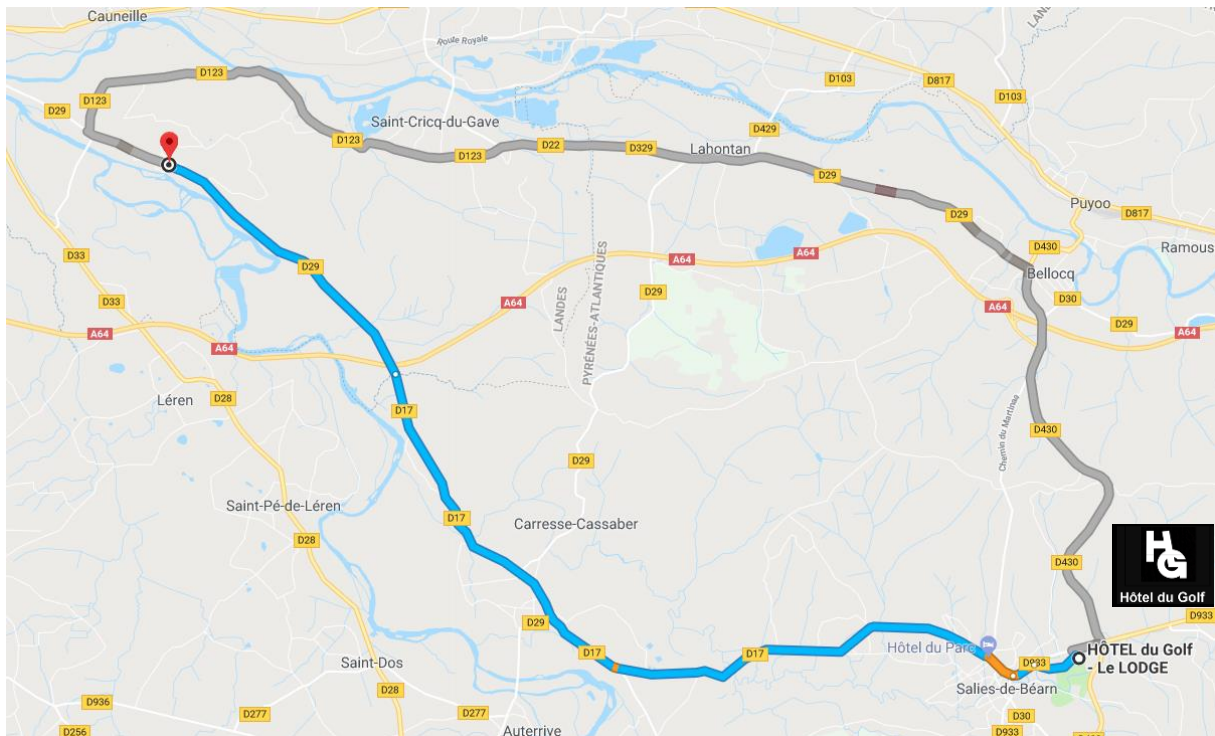

Contact sur place : Aurélie Douset – 06 09 66 58 87